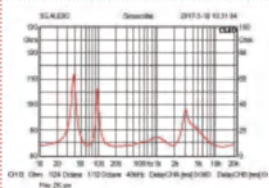

NEW KORE212P

专业房间娱乐音箱

高灵敏度高灵敏度娱乐音箱，二分频12英寸低频单元和34芯压缩驱动器组成全频音箱；
本产品适合KTV、酒吧、表演系统使用。

技術規格

系统类型:	烤漆木质全频音箱
系统组成:	低音: 12英寸 高音34芯压缩驱动器
分频模式:	内置二路分频器
频率響應:	50Hz-20KHz 45Hz-20kHz
指向性 (HxV) :	110° x 80°
分频點:	1.75KHz
額定功率:	500W
靈敏度:	97dB
最大聲壓級:	113dB/119dB (峰值)
阻抗:	8Ω
連接器:	NL4*2
音箱尺寸:	350 x 380 x 585mm
淨重:	18Kg
毛重:	20Kg

頻響曲線：[2M4W]

阻抗曲線

頻響曲線：[2M4W]

阻抗曲線