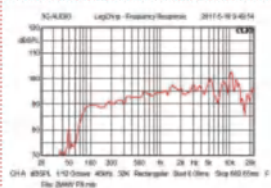

技術規格

系统类型:	烤漆木质全频音箱
系统组成:	低音: 12英寸 高音34芯压缩驱动器
分频模式:	内置二路分频器
频率響應:	50Hz-20KHz 45Hz-20kHz
指向性 (HxV) |:	110° x 80°
分频點:	1.75KHz
額定功率:	500W
靈敏度:	97dB
最大聲壓級:	113dB/119dB (峰值)
阻抗:	8Ω
連接器:	NL4*2
音箱尺寸:	350 x 380 x 585mm
淨重:	18Kg
毛重:	20Kg

頻響曲線：[2M4W]