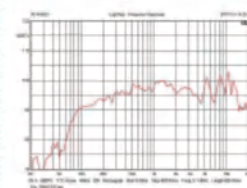

NEW KORE210P

专业房间娱乐音箱

高灵敏度高灵敏度娱乐音箱，二分频12英寸低频单元和34芯压缩驱动器组成全频音箱；
本产品适合KTV、酒吧、表演系统使用。

技術規格

系统类型:	烤漆木质OK音箱
系统组成:	低音10英寸、高音34芯压缩驱动器
分频模式:	内置二路分频器
频率響應:	65Hz-20KHz 60Hz-20kHz
指向性 (HxV) :	125° x 125°
分频點:	2.4KHz
額定功率:	350W
靈敏度:	95dB
最大聲壓級:	111dB/119dB (峰值)
阻抗:	8Ω
連接器:	NL4*2
音箱尺寸:	300 x 335 x 535mm
淨重:	15.2Kg
毛重:	17.5Kg

NEW KORE212P

专业房间娱乐音箱

高灵敏度高灵敏度娱乐音箱，二分频12英寸低频单元和34芯压缩驱动器组成全频音箱；
本产品适合KTV、酒吧、表演系统使用。

技術規格

系统类型:	烤漆木质全频音箱
系统组成:	低音: 12英寸 高音34芯压缩驱动器
分频模式:	内置二路分频器
频率響應:	50Hz-20KHz 45Hz-20kHz
指向性 (HxV) :	110° x 80°
分频點:	1.75KHz
額定功率:	500W
靈敏度:	97dB
最大聲壓級:	113dB/119dB (峰值)
阻抗:	8Ω
連接器:	NL4*2
音箱尺寸:	350 x 380 x 585mm
淨重:	18Kg
毛重:	20Kg

頻響曲線：[2M4W]

阻抗曲線

頻響曲線：[2M4W]

阻抗曲線