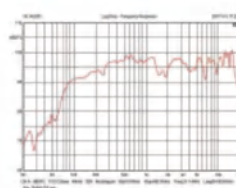

頻率響應曲線:(1m/1W)

谐波失真曲線:5%失真

# NEW KORE12PII

专业房间娱乐音箱

高聲壓高靈敏度娛樂音箱，二分頻12英寸低頻單元和44芯壓縮驅動器組成全頻音箱；本产品適合KTV、酒吧、表演系統使用。

技術規格	
系統類型:	全頻音箱
系統組成:	低音12英寸、高音44芯壓縮驅動器
分頻模式:	內置二路分頻器
頻率響應:	50Hz-20KHz
	65Hz-20kHz
指向性 (HxV):	90° x 90°
分頻點:	2KHz
額定功率:	650W
靈敏度:	98dB
最大聲壓級:	122dB/129dB (峰值)
阻抗:	8Ω
連接器:	NL4*2
音箱尺寸:	360 x 360 x 620mm
淨重:	23Kg
毛重:	25Kg

頻率曲線:(2M4W)

阻抗曲線: